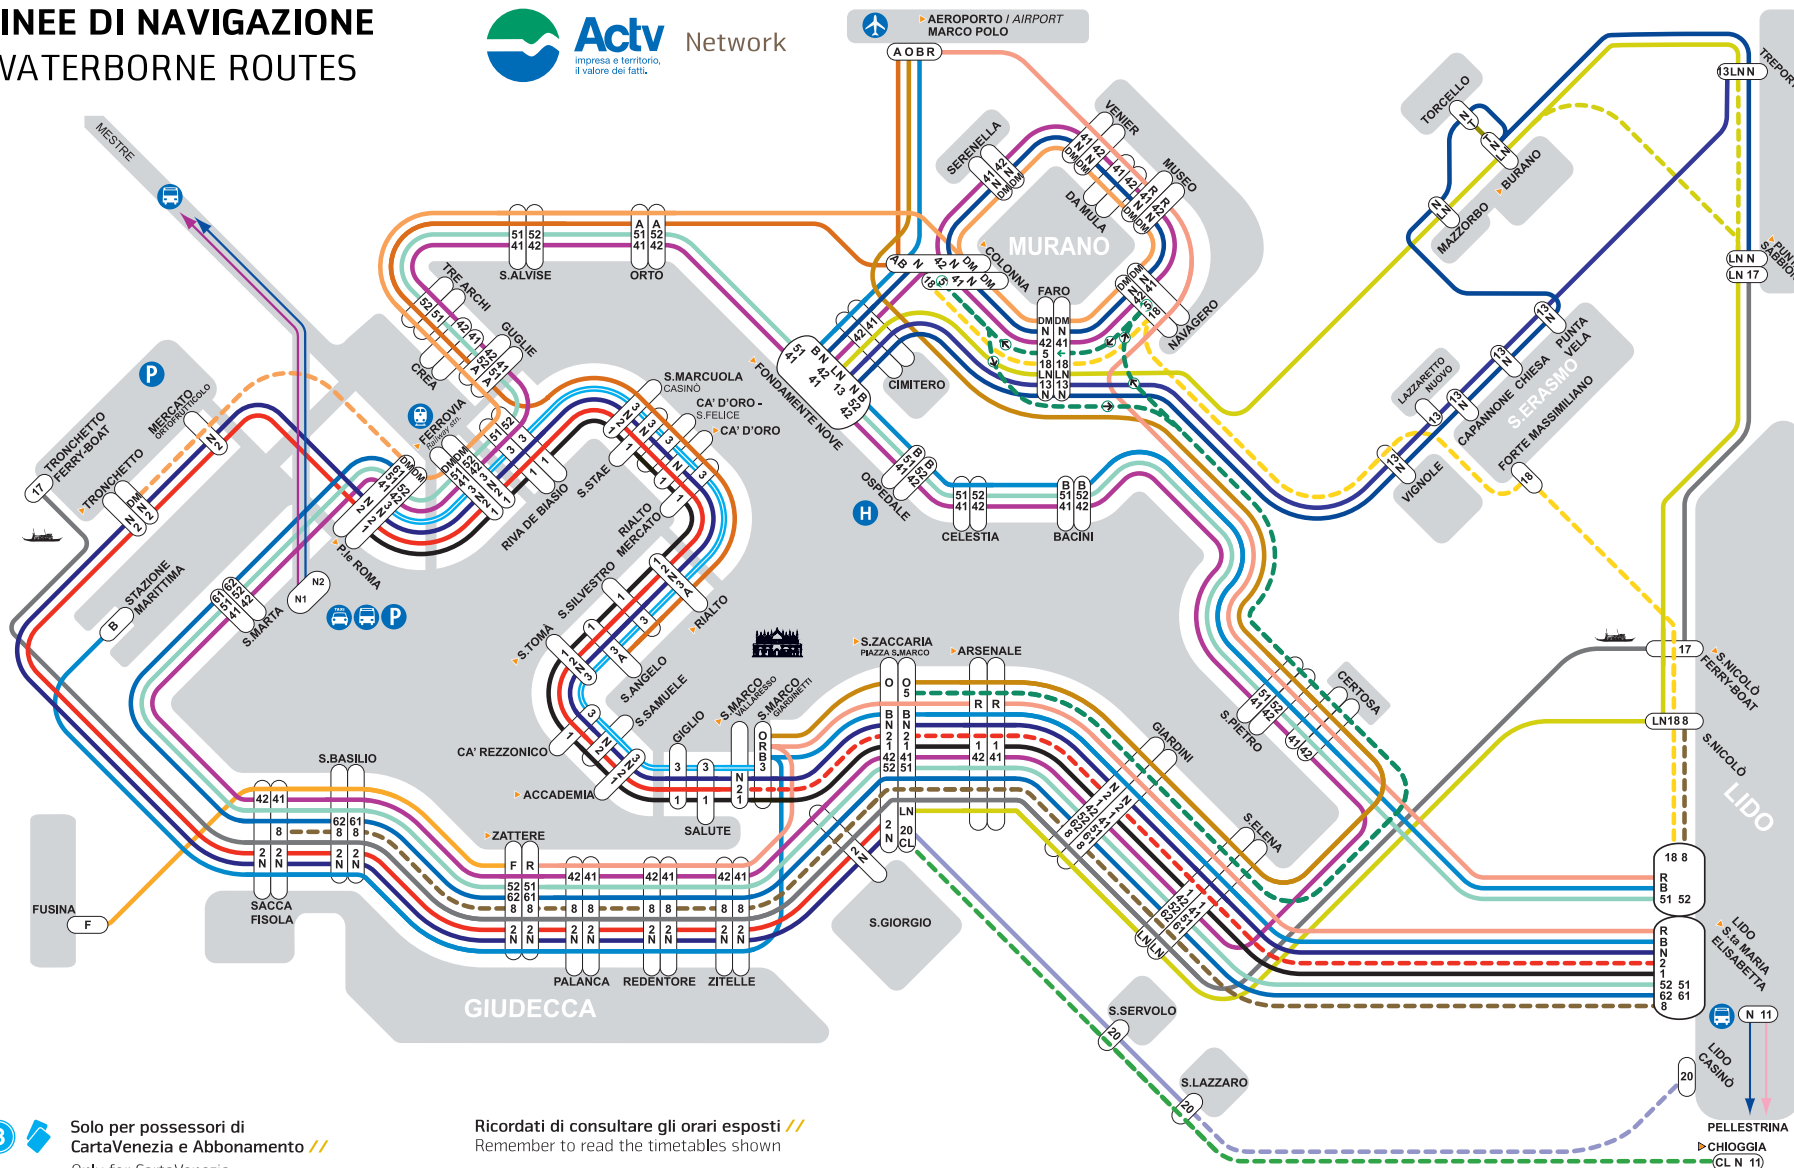

- 1
- 2
- 3
- 5
- 8
- 11
- 13
- 17
- 18
- 20
- 41
- 42
- 51
- 52
- 61
- 62
- DM
- LN
- T
- N

LINEE DI NAVIGAZIONE WATERBORNE ROUTES

3 Solo per possessori di CartaVenezia e Abbonamento //
Only for CartaVenezia and Season Ticket holders

Ricordati di consultare gli orari esposti //
Remember to read the timetables shown

--- Linea stagionale // Seasonal route
▶ Punti vendita // Ticket points - HelloVenezia

✗ La linea ferma // The waterbus does stop here
✗ La linea non ferma // The waterbus does not stop here

LINEE NOTTURNE / NIGHT SERVICES

- A** = ALLIAGUNA ARANCIO
- B** = ALLIAGUNA BLU
- O** = ALLIAGUNA ORO
- R** = ALLIAGUNA ROSSA
- C** = CLODIA
- F** = FUSINA ZATTERE